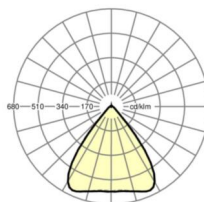

параметры

номер заказа	19432026300
код EAN	4020863417094
номер таможенного тарифа	94051190
Знак прохождения контроля	IP 64, класс защиты I, ENEC10 VDE, F, D, HACCP DIN10500/Food/IFS-пригодность для применения/BRC, Indoor, CE
Степень ударопрочности IK	IK03 (-20°C bis 30°C)
Температура окружения	ta -20°C в 30°C
Особые свойства	Готовность к IoT «Ready for IoT»
Гарантийный срок	5 лет
Государственные программы поддержки	BEG - государственные субсидии для энергосберегающих зданий (действительна только для Германии)

электротехника

Балласт	Электронный драйвер DALI2 (1 штука)
Мощность системы	115W
сетевое напряжение	230V/50Hz
автоматический предохранитель (пусковой ток)	17 штук/B10, 22 штук/B16, 28 штук/C10, 36 штук/C16
класс энергосбережения/Источник света	C

Оптика

Оснастка	LED, цветопередача/оттенок света CRI ≥ 80 / 6500K
Допуск для координаты цветности (MacAdam)	3SDCM
Фотобиологическая безопасность (светильник)	RG1
Номинальный световой поток	18824lm
Срок службы LED	50000h L80/B10 (T_c 30°C)
светоотдача светильников	164lm/W
Угол излучения	80° (C0) / 80° (C90)
UGR поп./вдоль	20.6 / 20.9

DEEP-LINK

<https://www.regiolux.de/ru/article/19432026300>

Ссылка	LED 19000lm 865
ηLB	100 %
Φ ↓/↑	98 % / 2 %
UGR поп./вдоль	20.6 / 20.9